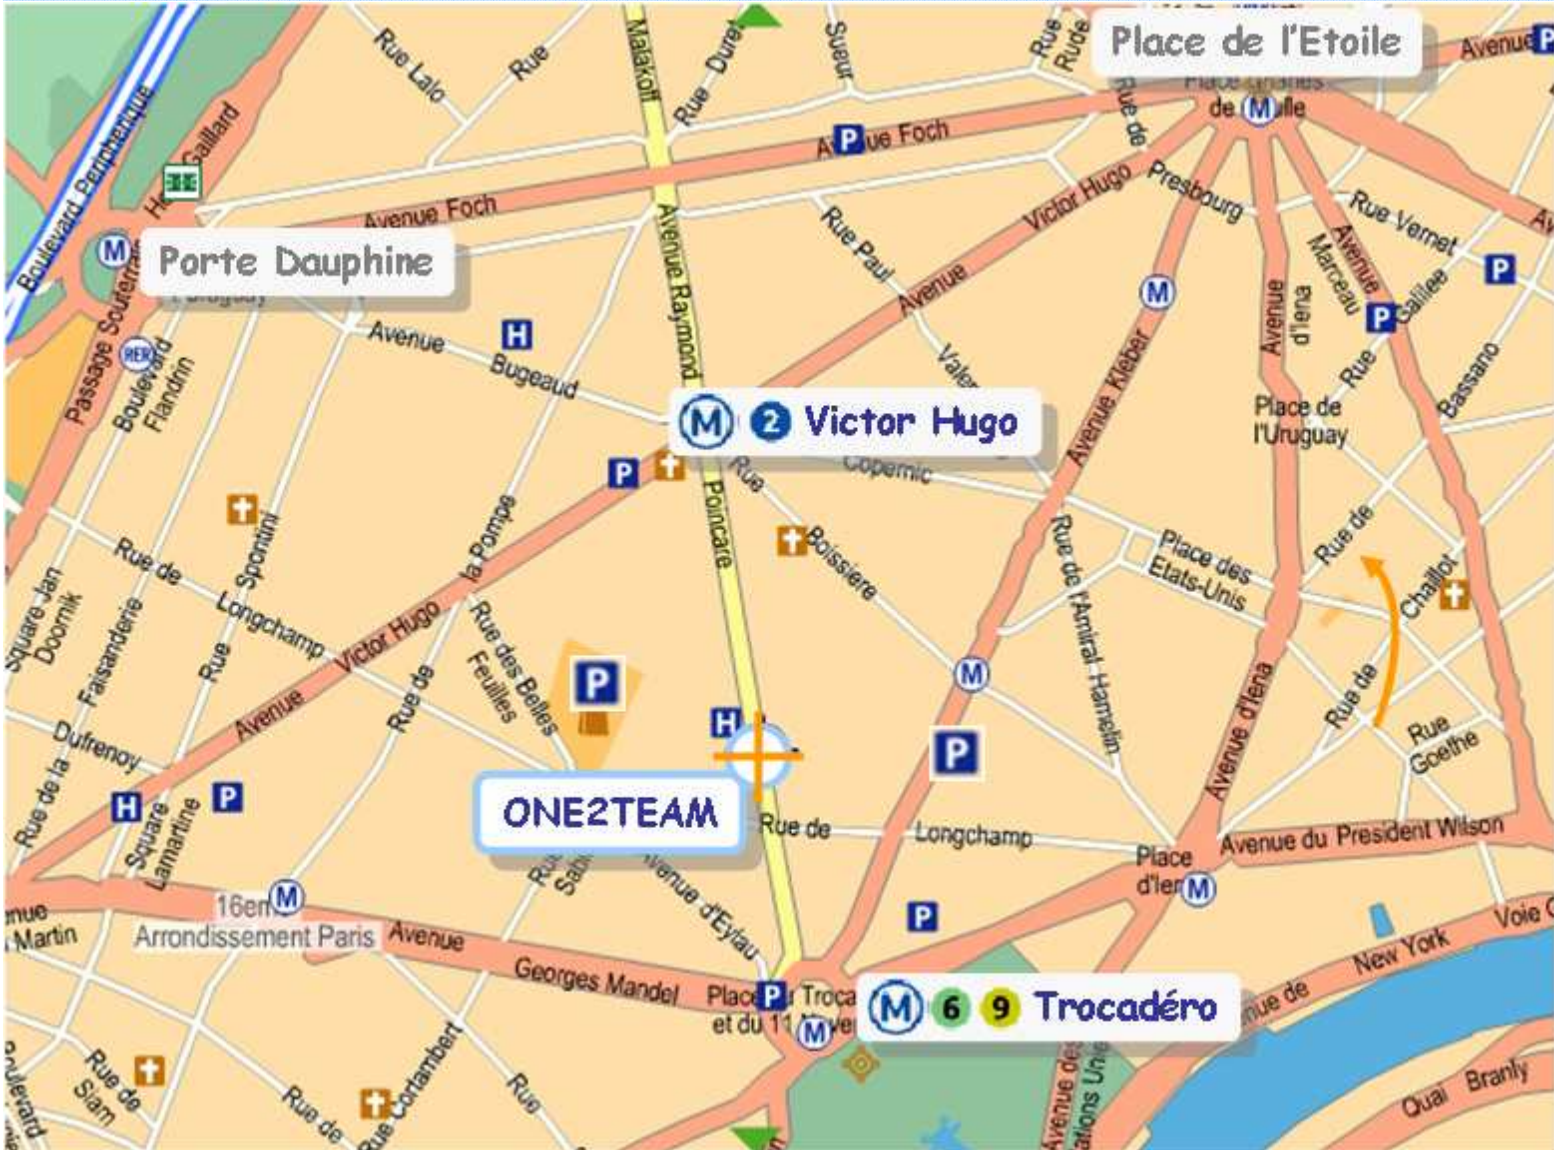

Plan

Comment venir ?

(M) En métro

6 9 Station Trocadéro (sortie Av R. Poincaré)

2 Station Victor Hugo

En voiture (Depuis la porte de la Muette)

Continuer : **Place de Colombie**

↳ Prendre à gauche : **Avenue Henri Martin**

↳ Prendre à gauche : **Avenue Victor Hugo**

↳ Prendre à droite : **Rue de Longchamp**

↳ Prendre à gauche : **Avenue Raymond Poincaré**

Parkings

Kleber Longchamp : 65, Av Kleber - 01 47 27 37 07

Saint Didier : Galerie Saint Didier

Une station se trouve à l'intersection entre « Av R Poincaré » et « Rue Saint Didier »